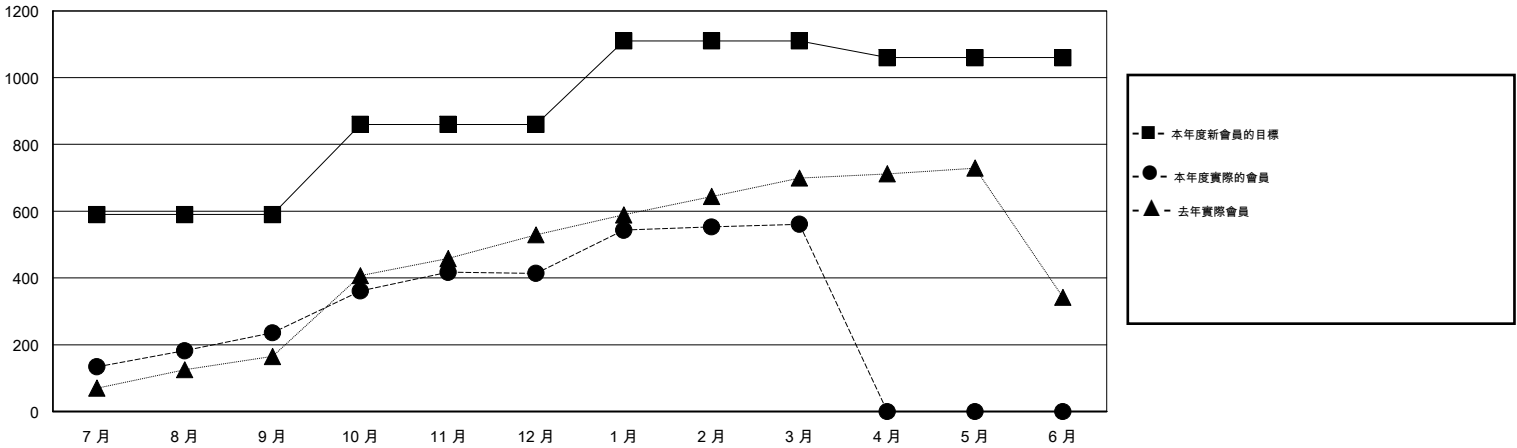

目標和實際會員累積

已取消的分會: 5	53 CLUBS OF 64 增添1位或以上的新會員	性別分佈
放棄的會員	點擊這裡取得健康評估資料	男 1,008 (57.93%)
過世 0		女 732 (42.07%)
分會已取消 0	家庭單位會員 204	
其他 90	戶長 98	
總計 90	非戶長 106