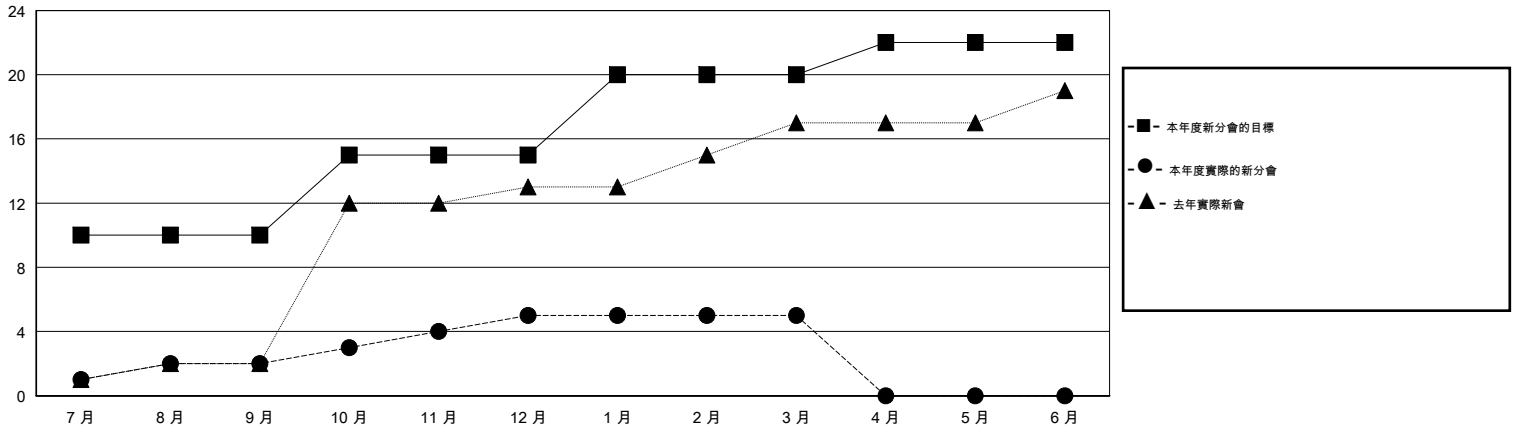

MONTHLY MEMBERSHIP PROGRESS REPORT

District 387

Results as of: 3/31/2015

GMT: WUSHUN XU

地點 CHINA

GMT憲章區 5

分會				
成果 2014-2015				
季	新分會目標	新會	會員流失的分會	淨增/減
7月/8月/9月	10	2	3	-1
10月/11月/12月	5	3	2	1
1月/2月/3月	5	0	0	0
4月/5月/6月	2	0	0	0

位會員@每位須繳				
成果 2014-2015				
季	新會員目標	增加的授證/新會員	退會人數	淨增/減
7月/8月/9月	590	252	16	236
10月/11月/12月	270	247	69	178
1月/2月/3月	250	152	5	147
4月/5月/6月	-50	0	0	0

目標與實際新會累積